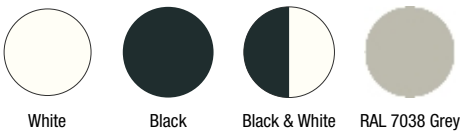

2010

— Rock —

DLO

CHAIR

Shell in structural polyurethane, feet in beech and glides in nylon.

Versions:

- black shell - black feet
- black and white shell - black feet
- white shell - white feet
- grey shell Ral 7038 - grey feet Ral 7038

SEDIA

Scocca in poliuretano strutturale, piedi in faggio e sottopiedi in nylon.

Versioni:

- scocca nera - piedi neri
- scocca bianconera - piedi neri
- scocca bianca - piedi bianchi
- scocca grigia Ral 7038 - piedi grigio Ral 7038

Shell colors Colori scocca

Feet colors Colore piedi

Rock chair

Rock chair

DL0F37

0,3m³ 10Kg

€
